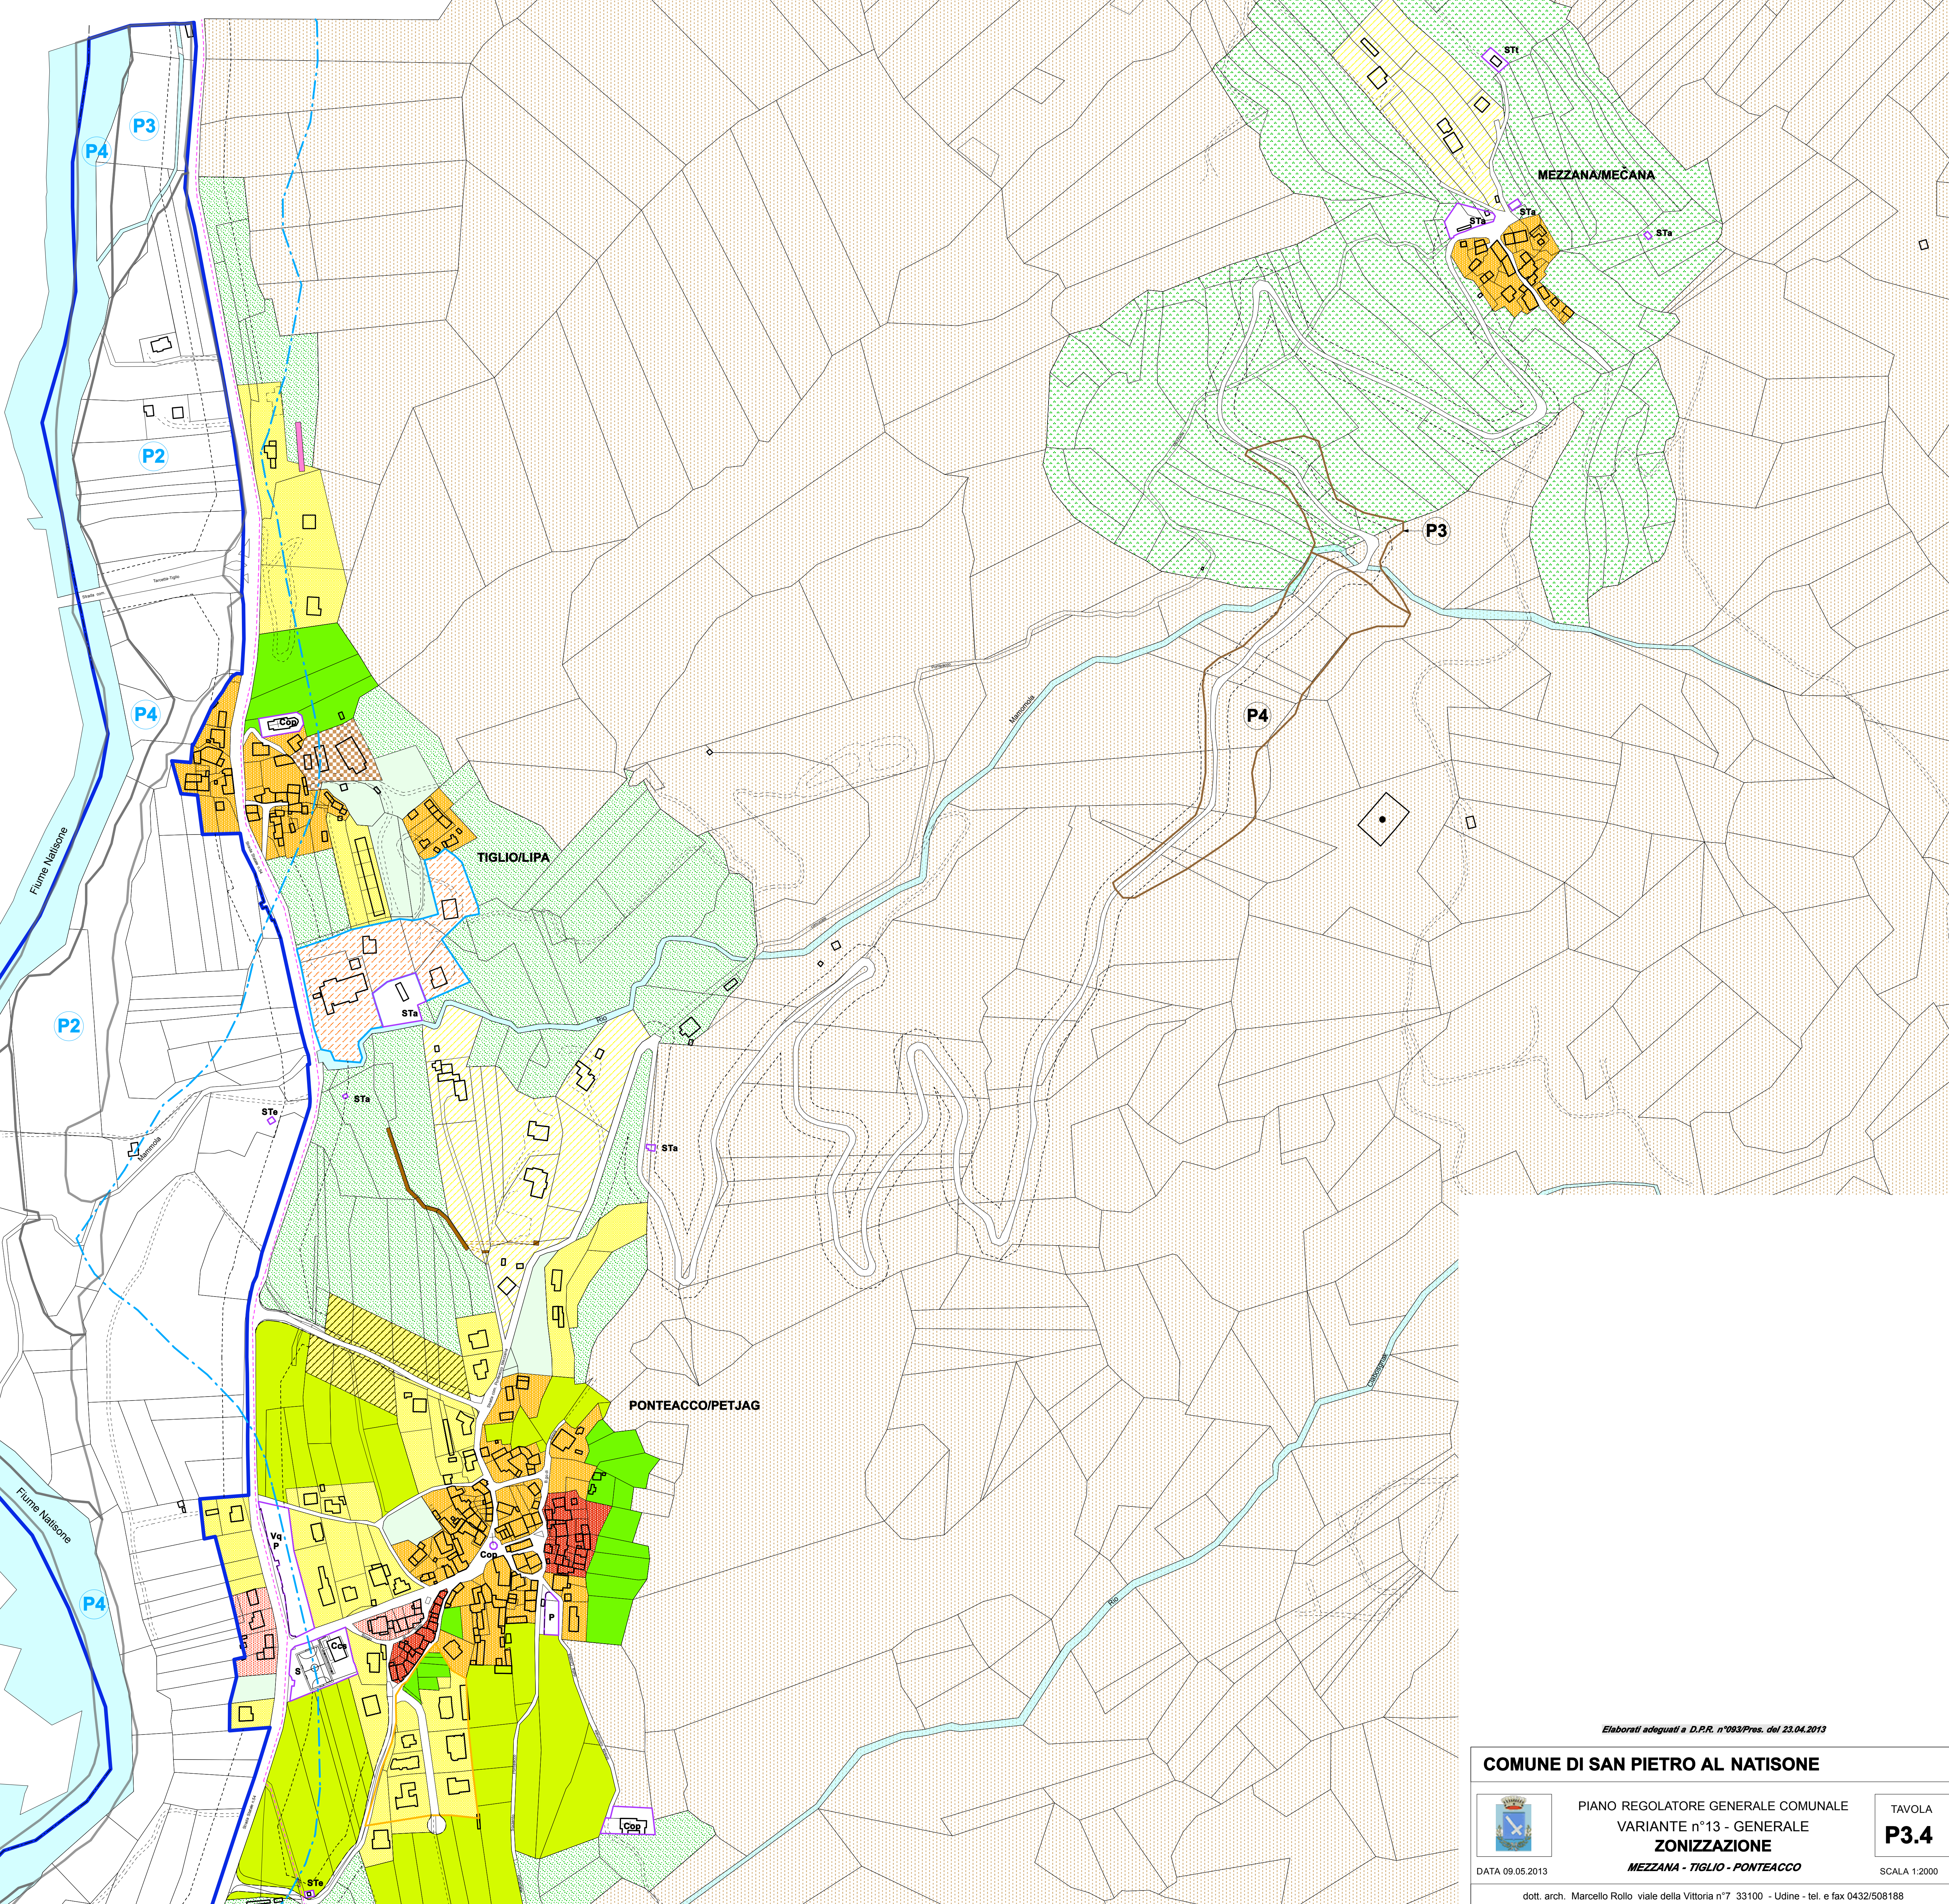

**COMUNE
DI
PULFERO**

Elaborati adeguati a D.P.R. n°93/Pres. del 23.04.2013

COMUNE DI SAN PIETRO AL NATISONE		
	PIANO REGOLATORE GENERALE COMUNALE VARIANTE n°13 - GENERALE ZONIZZAZIONE MEZZANA - TIGLIO - PONTEACCO	TAVOLA P3.4 SCALA 1:2000
DATA 09.05.2013		
dott. arch. Marcello Rollo - viale della Vittoria n°7 33100 - Udine - tel. e fax 0432/508188		